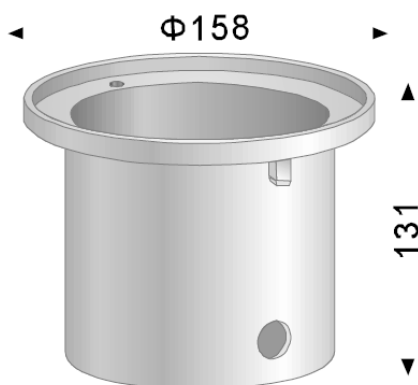

BAL 2

Projecteur Extérieur à encastrer au Sol avec diffusion double.
Corps en Aluminium injecté.
Face avant en Verre securit 8mm.
Peinture EPOXY gris ral 9007.
Applications pour Voirie et Parking .
avec boitier d'encastrement.

Outdoor drive-over recessed
Spotlight with duple focal output.
Application with outercasing for streetway
and park.
Case in Aluminium.
Securit 8 mm Glass.

Driver 24Vcc Inklus
Driver 24Vcc Included

LED 0.25 WATT

5W BLANC FROID / Réf : BAL2/01

5W BLANC CHAUD / Réf : BAL2/02

BOITIER D'ENCASTREMENT

GRAF PROJECTEUR