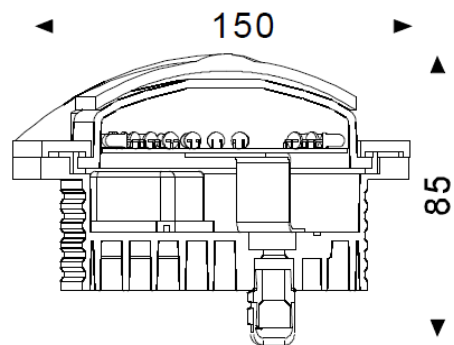

5W BLANC FROID / Réf : BAL2/01

5W BLANC CHAUD / Réf : BAL2/02

BOITIER D'ENCASTREMENT

GRAF PROJECTEUR