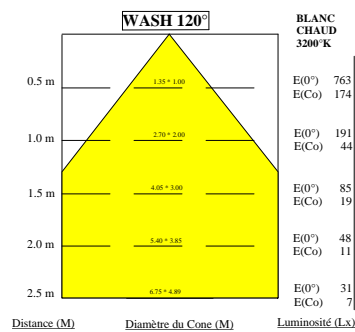

## REGLETTE 1 w / BLANC CHAUD - BLANC FROID

**REGLETTE 300**

**REGLETTE 600**

**REGLETTE 900**

## REGLETTE 3 W / BLANC CHAUD - BLANC FROID

**REGLETTE 300**

**REGLETTE 600**

**REGLETTE 900**