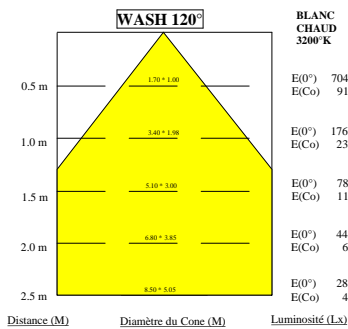

# A2GG . Ets

## REGLETTE 1 w / BLANC CHAUD - BLANC FROID

**REGLETTE 300**

**REGLETTE 600**

**REGLETTE 900**

## REGLETTE 3 W / BLANC CHAUD - BLANC FROID

**REGLETTE 300**

**REGLETTE 600**

**REGLETTE 900**