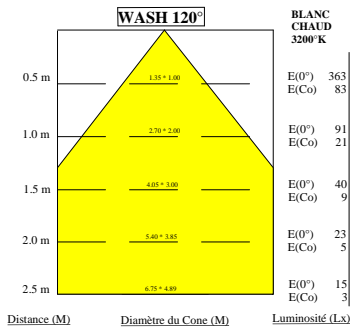

# A2GG . Ets

## REGLETTE 1 w / BLANC CHAUD - BLANC FROID

**REGLETTE 300**

**REGLETTE 600**

**REGLETTE 900**

## REGLETTE 3 W / BLANC CHAUD - BLANC FROID

**REGLETTE 300**

**REGLETTE 600**

**REGLETTE 900**