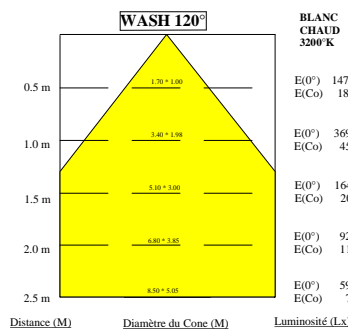

## REGLETTE 1 w / BLANC CHAUD - BLANC FROID

**REGLETTE 300**

**REGLETTE 600**

**REGLETTE 900**

## REGLETTE 3 W / BLANC CHAUD - BLANC FROID

**REGLETTE 300**

**REGLETTE 600**

**REGLETTE 900**