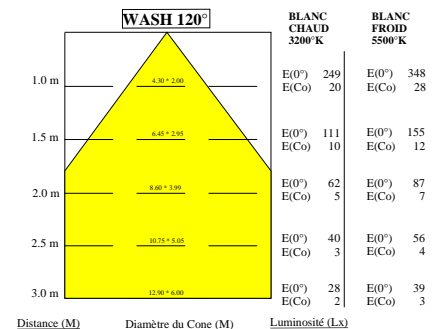

# A2GG . Ets

## REGLETTE 1 w / BLANC CHAUD - BLANC FROID

**REGLETTE 300**

**REGLETTE 600**

**REGLETTE 900**

## REGLETTE 3 W / BLANC CHAUD - BLANC FROID

**REGLETTE 300**

**REGLETTE 600**

**REGLETTE 900**