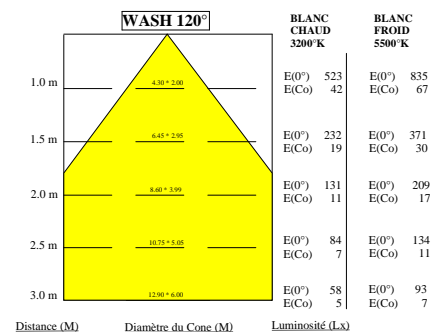

## REGLETTE 1 w / BLANC CHAUD - BLANC FROID

**REGLETTE 300**

**REGLETTE 600**

**REGLETTE 900**

## REGLETTE 3 W / BLANC CHAUD - BLANC FROID

**REGLETTE 300**

**REGLETTE 600**

**REGLETTE 900**