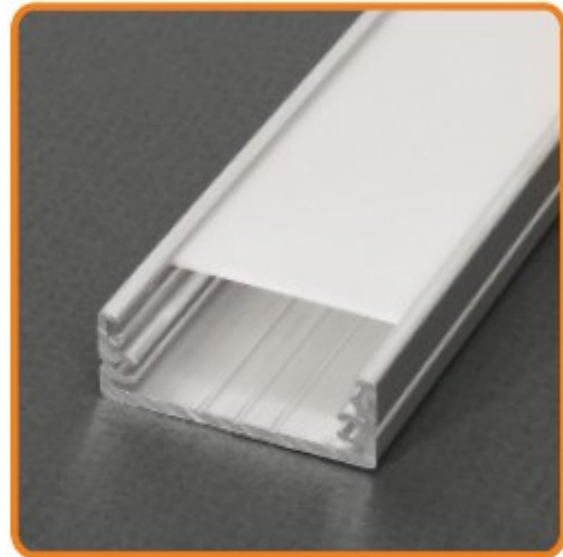

MICROLINE

Profilé Power

Micro Réglette LED rigide de Puissance.
Structure en ALU ANODISE MAT.
Face avant en PMMA Claire ou OPALE .
Applications en éclairage intérieur, extérieur
ou immergeable.
Au choix IP 20/ IP55 / IP65 ou IP68.
Longueur de 0.30 mètre à 2.00 mètres.
19.5 W/M .
Alimentation en 24Vcc Externe.

Rectangular fixed POWER Profile
section LED
Aluminium Case .
Architectural indoor ,outdoor or waterproof
lighting use.
Ad 0.30 to 2.00 meter long.
19.4 W/M .

Driver Non Inclus
Driver Not Included

Monochrome 19.5 W/METRE—240LEDS 3528 / METRES