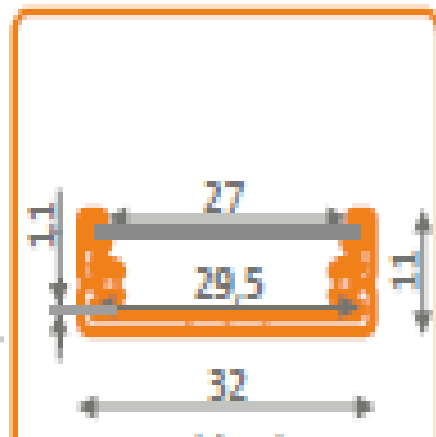

MICROLINE

Profilé Power

Micro Réglette LED rigide de Puissance.
Structure en ALU ANODISE MAT.
Face avant en PMMA Claire ou OPALE .
Applications en éclairage intérieur, extérieur
ou immergeable.
Au choix IP 20/ IP55 / IP65 ou IP68.
Longueur de 0.30 mètre à 2.00 mètres.
19.5 W/M .
Alimentation en 24Vcc Externe.

Rectangular fixed POWER Profile
section LED
Aluminium Case .
Architectural indoor ,outdoor or waterproof
lighting use.
Ad 0.30 to 2.00 meter long.
19.4 W/M .

Driver Non Inclus
Driver Not Included

Monochrome 19.5 W/METRE—240LEDS 3528 / METRES

Blanc Froid / Réf : MIC / HP /LINE-01 19.4 watt / Mètre
Blanc Chaud / Réf : MIC / HP /LINE-02 19.4 watt / Mètre