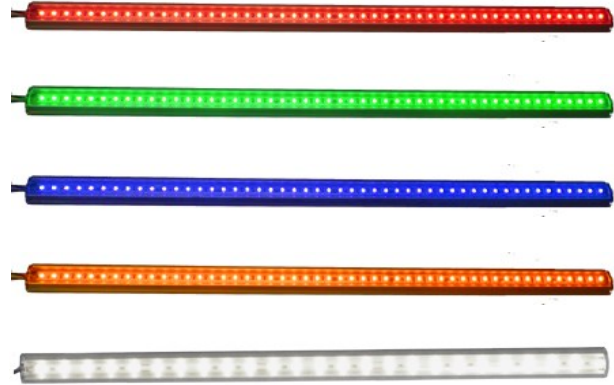

## Profilé Standard

Micro Réglette LED rigide.  
Structure en ALU ANODISE MAT.  
Face avant en PMMA Claire ou OPALE .  
Applications en éclairage intérieur, extérieur  
ou immergeable.  
Au choix IP 20/ IP55 / IP65 ou IP68.  
Longueur de 0.30 mètre à 2.00 mètres.  
9.5 W/M ou 14.4 W/M  
Alimentation en 24Vcc Externe.

Rectangular fixed Profile section LED  
Aluminium Case .  
Architectural indoor ,outdoor or waterproof  
lighting use.  
Ad 0.30 to 2.00 meter long.  
9.5 W/M or 19.4 W/M  
External power supply 24Vcc

### Monochrome 9.8 W/METRE—60LEDS 3528 / METRES

Blanc Froid / Réf: MIC / LINE-01 9.5 watt / Mètre  
Blanc Chaud / Réf: MIC / LINE-02 9.5 watt / Mètre

### Monochrome 14.4 W/METRE—60LEDS 5050 / METRES

Blanc Froid / Réf: MIC / P /LINE-01 14.4 watt / Mètre  
Blanc Chaud / Réf: MIC / P /LINE-02 14.4 watt / Mètre