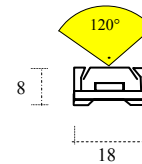

Monochrome 14.4 W/METRE—60LEDS 5050 / METRES

Blanc Froid / Réf: MIC / P /LINE-01 14.4 watt / Mètre
Blanc Chaud / Réf: MIC / P /LINE-02 14.4 watt / Mètre