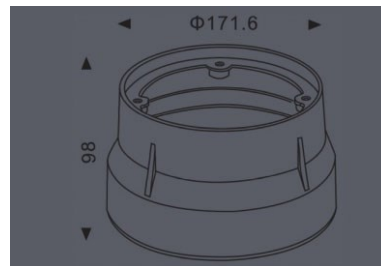

LED 1.5 WATT

19.5 W   Blanc Froid / Réf : PRS 12-P/01
                  Blanc Chaud / Réf : PRS 12-P/02
                  R.G.B   / Réf : PRS 12-P/06