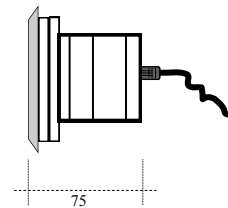

LED 1.5 WATT

19.5 W   Blanc Froid / Réf : PRS 12-P/01
                  Blanc Chaud / Réf : PRS 12-P/02
                  R.G.B   / Réf : PRS 12-P/06