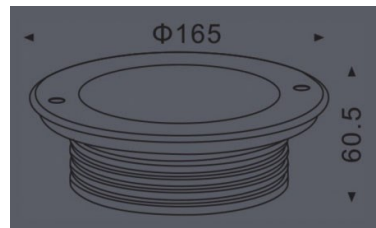

PRS 6

Projecteur Extérieur à encastrer au Sol avec optique fixe.
Corps en Alu, face en Inox .
Face avant en Verre securit 8mm.
Peinture EPOXY gris.
Applications avec boîtier d'encastrement.

Outdoor drive-over recessed
Spotlight with Fixed Optical.
Application with outercasing.
Case in Aluminium
And Steel flange.
Securit 8 mm Glass.

Driver 24Vcc non Inclus
Driver 24Vcc not Included

GRAF PROJECTEUR 6*3W