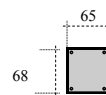

REGLETTE WALL-WASHER POWER

REGLETTE LED rigide .
Structure en ALUMINIUM Anodisé Mat.
Face avant en PMMA Claire .
Applications en éclairage
Intérieur ou Extérieur.
Longueur de 0,620 mètre ou 1,220 mètres.

Linear fixed section LED
ALUMINIUM Case .
Architectural Indoor or Outdoor lighting use.
Ad 0.620 to 1,220 meter long.

Driver Inclus
Driver Included

LED 1.2W / POWER 21.6 W / 1520 Lm (6000°K)

Blanc Froid / Réf : WWP18-01xx
Blanc Chaud / Réf : WWP18-02xx
RG.B. / Réf : WWP18-06xx

LED 1.2W / POWER 43.2 W / 3030Lm (6000°k)

Blanc Froid / Réf : WWP36-01xx
Blanc Chaud / Réf : WWP36-02xx
RG.B. / Réf : WWP36-06xx

NOTA: les versions RGB sont équipés de LED RGB 3w type 3en1

15°
30°
50°