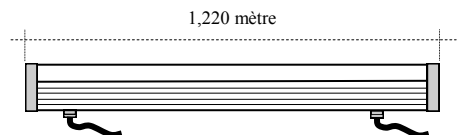

LED 1.2W / POWER 43.2 W / 3030Lm (6000°k)

Blanc Froid / Réf : WWP36-01xx
Blanc Chaud / Réf : WWP36-02xx
RG.B. / Réf : WWP36-06xx

NOTA: les versions RGB sont équipés de LED RGB 3w type 3en1

15°
30°
50°