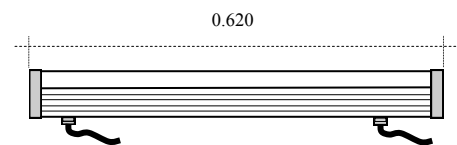

REGLETTE WALL-WASHER POWER

REGLETTE LED rigide .
Structure en ALUMINIUM Anodisé Mat.
Face avant en PMMA Claire .
Applications en éclairage
Intérieur ou Extérieur.
Longueur de 0,620 mètre ou 1,220 mètres.

Linear fixed section LED
ALUMINIUM Case .
Architectural Indoor or Outdoor lighting use.
Ad 0.620 to 1,220 meter long.

Driver Inclus
Driver Included

LED 1.2W / POWER 21.6 W / 1520 Lm (6000°K)

Blanc Froid / Réf : WWP18-01xx
Blanc Chaud / Réf : WWP18-02xx
RG.B. / Réf : WWP18-06xx

LED 1.2W / POWER 43.2 W / 3030Lm (6000°k)

Blanc Froid / Réf : WWP36-01xx
Blanc Chaud / Réf : WWP36-02xx
RG.B. / Réf : WWP36-06xx

NOTA: les versions RGB sont équipés de LED RGB 3w type 3en1

15°
30°
50°