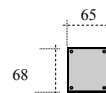

LED 1.2W / POWER 43.2 W / 3030Lm (6000°k)

Blanc Froid / Réf : WWP36-01xx
Blanc Chaud / Réf : WWP36-02xx
RG.B. / Réf : WWP36-06xx