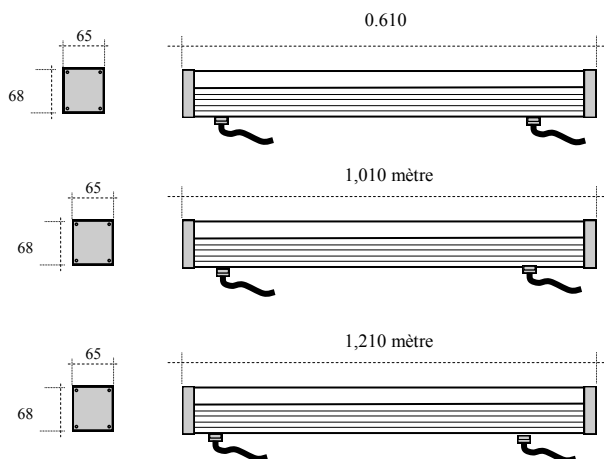

REGLETTE WALL-WASHER

REGLETTE LED rigide .
 Structure en ALUMINIUM Anodisé
 Mat.
 Face avant en PMMA Claire .
 Applications en éclairage
 Intérieur ou Extérieur.
 Longueur de 0,610 / 1.010 ou 1,210
 mètres.

Linear fixed section LED
 ALUMINIUM Case .
 Architectural Indoor or Outdoor lighting use.
 Ad 0.620 / 1.010 or 1,210 meter long.

Driver non Inclus
 Driver not Included

LED 3 W

18 LEDS / POWER 54 W / 1980 Lm (6000°K)